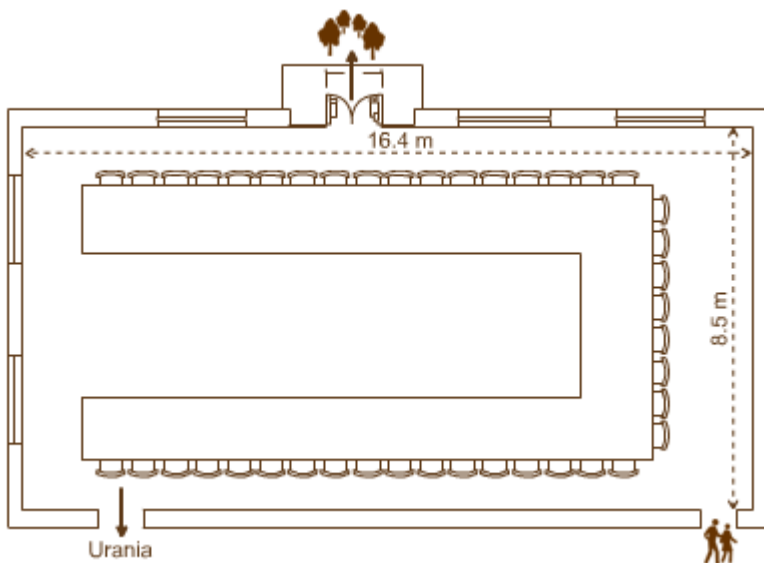

## **SALA MINERVA**

E' la sala più grande di Villa Azalee, é dotata di impianto di amplificazione, con accesso diretto al giardino. Tutte le sale di Villa Azalee godono di luce naturale, e sono attrezzate con schermo per proiezioni, WIFI, aria condizionata, e prese telefoniche.

### **SALA MINERVA – FERRO DI CAVALLO**

**Mq. 140**  
**H: 3,40 mt**  
**Posti a sedere : 42**

Des Iles  
CENTRO BENESSERE STRESA

C.so Umberto I, 67 - 28838 Stresa (VB) - Italia  
Tel +39 0323 938 938 - Fax +39 0323 32405  
borromees@borromees.it - info@centrobenesserestresa.com - sales@borromees.it  
www.borromees.it - www.centrobenesserestresa.com

### **SALA MINERVA – BLOCCO**

**Mq. 140**  
**H: 3,40 mt**  
**Posti a sedere : 50**

### **SALA MINERVA – TEATRO/ BANCHI SCUOLA**

**Mq. 140**  
**H: 3,40 mt**  
**TEATRO**  
**Posti a sedere : 140**  
**BANCHI SCUOLA**  
**Posti a sedere : 90**