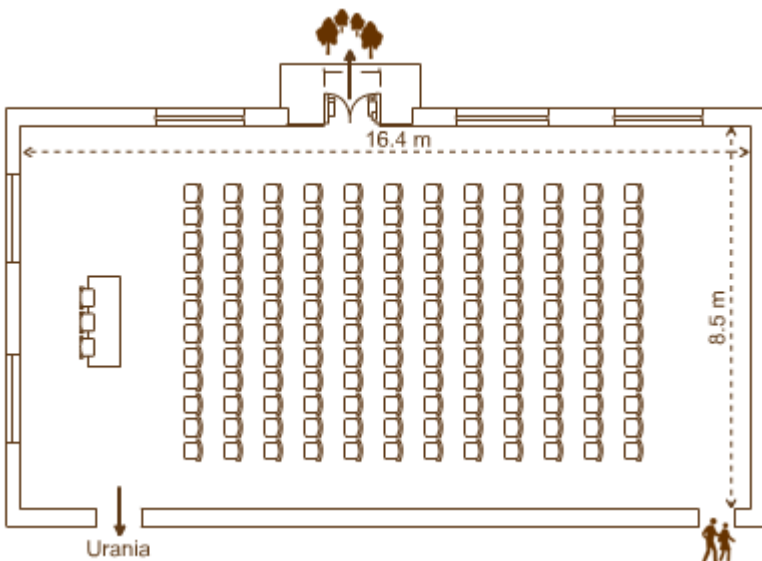

### **SALA MINERVA – FERRO DI CAVALLO**

**Mq. 140**  
**H: 3,40 mt**  
**Posti a sedere : 42**

Des Iles  
CENTRO BENESSERE STRESA

C.so Umberto I, 67 - 28838 Stresa (VB) - Italia  
Tel +39 0323 938 938 - Fax +39 0323 32405  
borromees@borromees.it - info@centrobenesserestresa.com - sales@borromees.it  
www.borromees.it - www.centrobenesserestresa.com

### **SALA MINERVA – BLOCCO**

**Mq. 140**  
**H: 3,40 mt**  
**Posti a sedere : 50**

### **SALA MINERVA – TEATRO/ BANCHI SCUOLA**

**Mq. 140**  
**H: 3,40 mt**  
**TEATRO**  
**Posti a sedere : 140**  
**BANCHI SCUOLA**  
**Posti a sedere : 90**