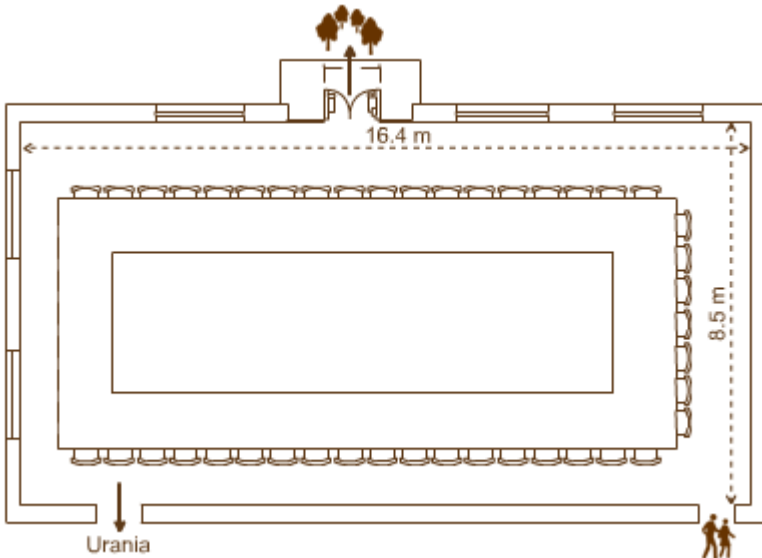

## **SALA MINERVA**

E' la sala più grande di Villa Azalee, é dotata di impianto di amplificazione, con accesso diretto al giardino. Tutte le sale di Villa Azalee godono di luce naturale, e sono attrezzate con schermo per proiezioni, WIFI, aria condizionata, e prese telefoniche.

### **SALA MINERVA – FERRO DI CAVALLO**

**Mq. 140**  
**H: 3,40 mt**  
**Posti a sedere : 42**

Des Iles  
CENTRO BENESSERE STRESA

C.so Umberto I, 67 - 28838 Stresa (VB) - Italia  
Tel +39 0323 938 938 - Fax +39 0323 32405  
borromees@borromees.it - info@centrobenesserestresa.com - sales@borromees.it  
www.borromees.it - www.centrobenesserestresa.com

### **SALA MINERVA – BLOCCO**

**Mq. 140**  
**H: 3,40 mt**  
**Posti a sedere : 50**

### **SALA MINERVA – TEATRO/ BANCHI SCUOLA**

**Mq. 140**  
**H: 3,40 mt**  
**TEATRO**  
**Posti a sedere : 140**  
**BANCHI SCUOLA**  
**Posti a sedere : 90**