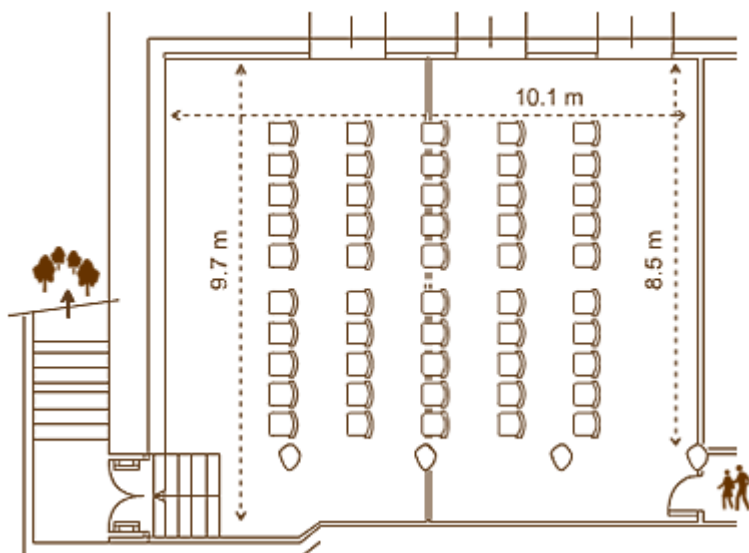

## **SALA ORCHIDEA**

Sala Orchidea si trova nel seminterrato dell'albergo, con accesso diretto all'esterno e alla hall dell'albergo. Può essere suddivisa in due sale di sottogruppo tramite pareti mobili. Sala Orchidea è attrezzata con schermo per proiezioni, collegamento WIFI, aria condizionata, e prese telefoniche.

### **SALA ORCHIDEA – CABARET**

**Mq. 106**  
**H: 3,15 mt**  
**Posti a sedere : 36**

Des Iles  
CENTRO BENESSERE STRESA

C.so Umberto I, 67 - 28838 Stresa (VB) - Italia  
Tel +39 0323 938 938 - Fax +39 0323 32405  
borromees@borromees.it - info@centrobenesserestresa.com - sales@borromees.it  
www.borromees.it - www.centrobenesserestresa.com

### **SALA ORCHIDEA – TEATRO/ BANCHI SCUOLA**

**Mq. 106**  
**H: 3,15 mt**

**TEATRO**  
**Posti a sedere : 60**

**BANCHI SCUOLA**  
**Posti a sedere : 45**

### **SALA ORCHIDEA – FERRO DI CAVALLO**

**Mq. 106**  
**H: 3,15 mt**  
**Posti a sedere : 28**