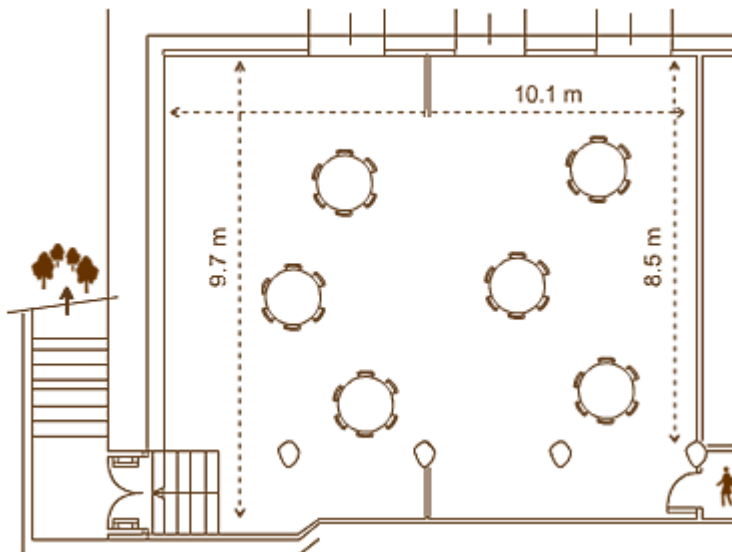

SALA ORCHIDEA – CABARET

Mq. 106
H: 3,15 mt
Posti a sedere : 36

Des Iles
CENTRO BENESSERE STRESA

C.so Umberto I, 67 - 28838 Stresa (VB) - Italia
Tel +39 0323 938 938 - Fax +39 0323 32405
borromees@borromees.it - info@centrobenesserestresa.com - sales@borromees.it
www.borromees.it - www.centrobenesserestresa.com

CENTRO CONGRESSI